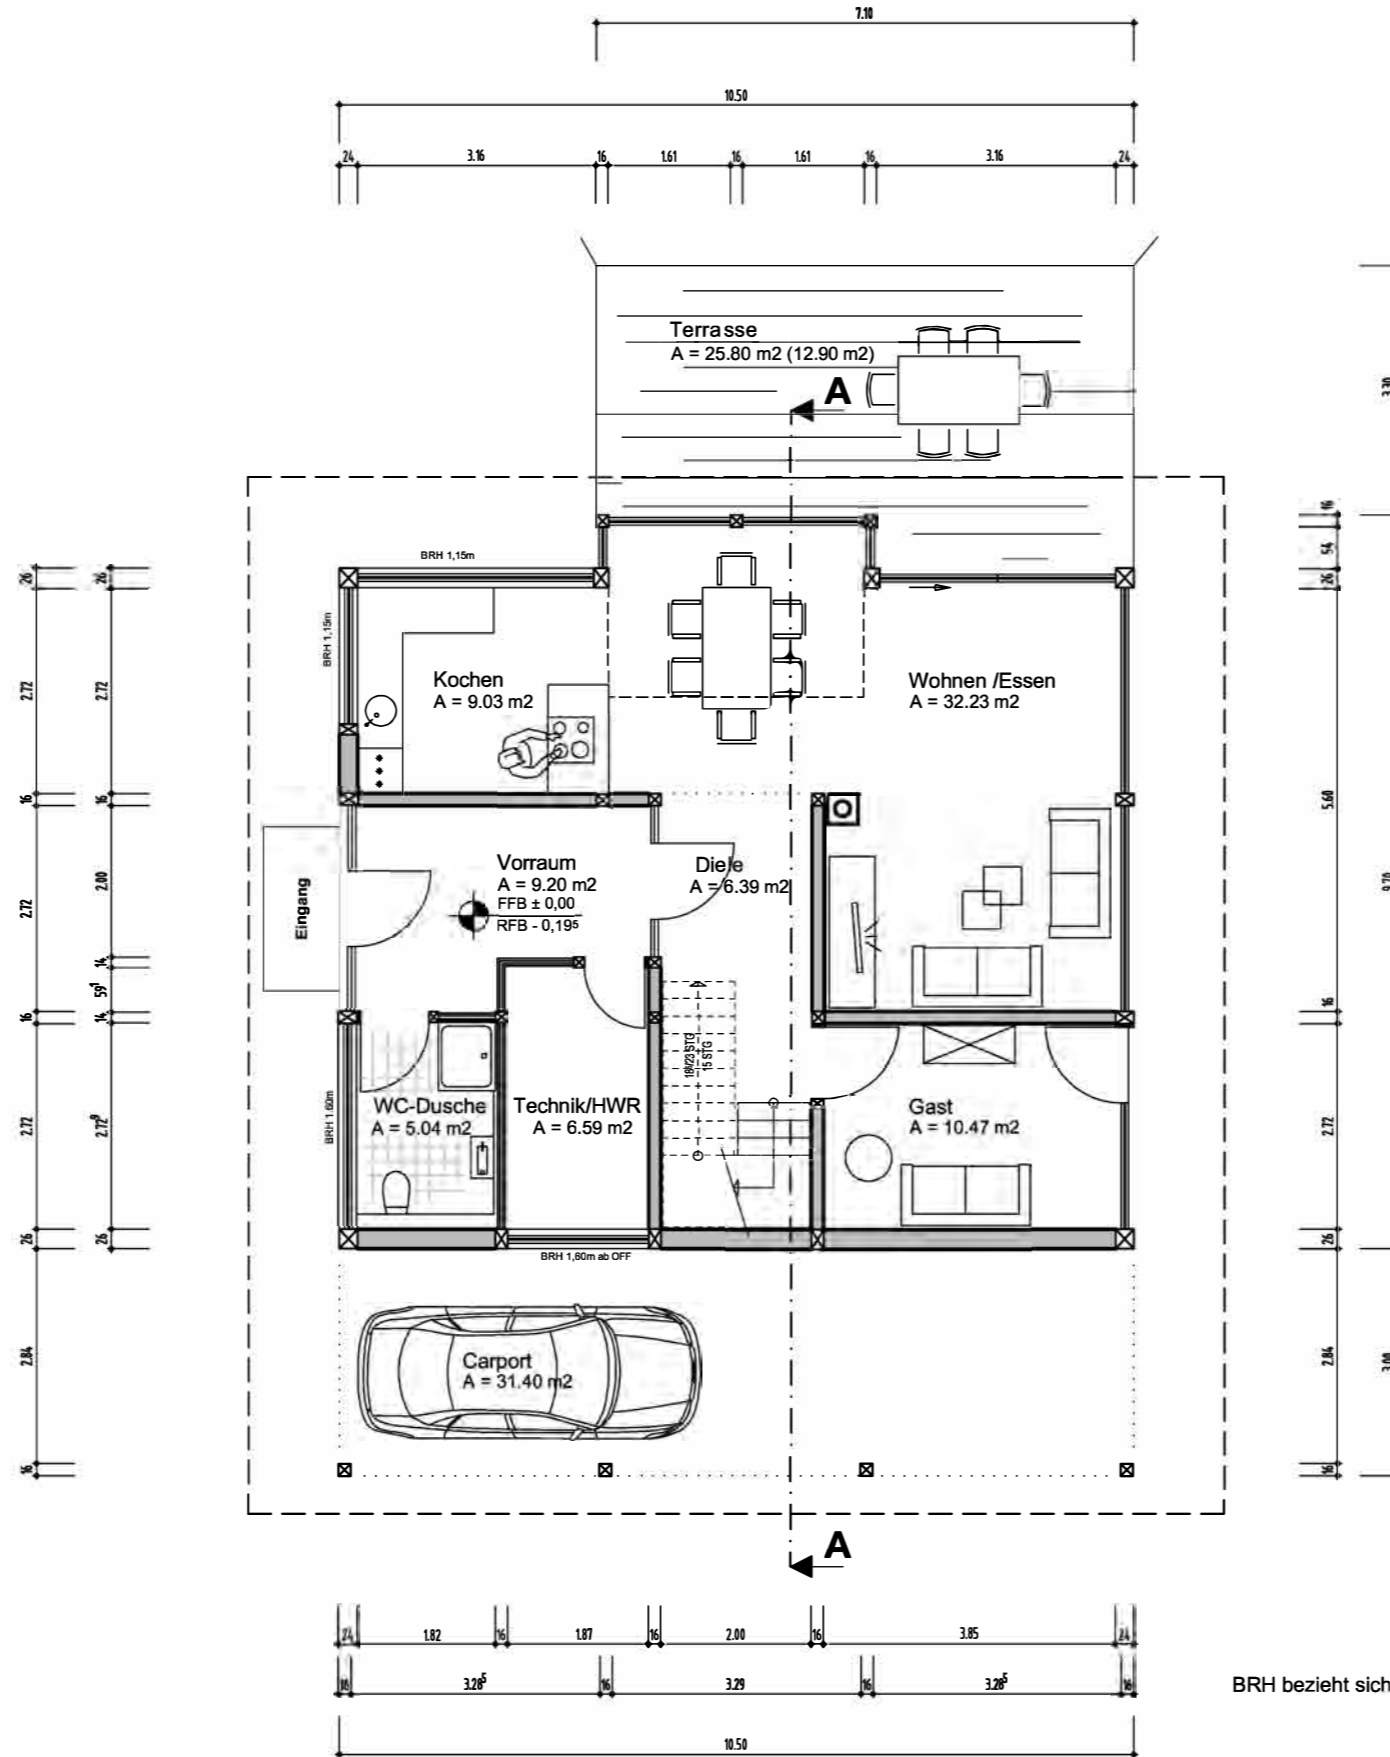

ENTWURF

**GRUNDRISS
ERDGESCHOSS**

M 1:100

BRH bezieht sich auf Fertigfußboden!

Kontakt

Kurth-Haus
Andre' Kurth
Am Riesenfuß 1b
01796 Pirna

Haben Sie Fragen?
+49 3501 52 26 91

Schreiben Sie eine E-Mail:
info@kurth-haus.de