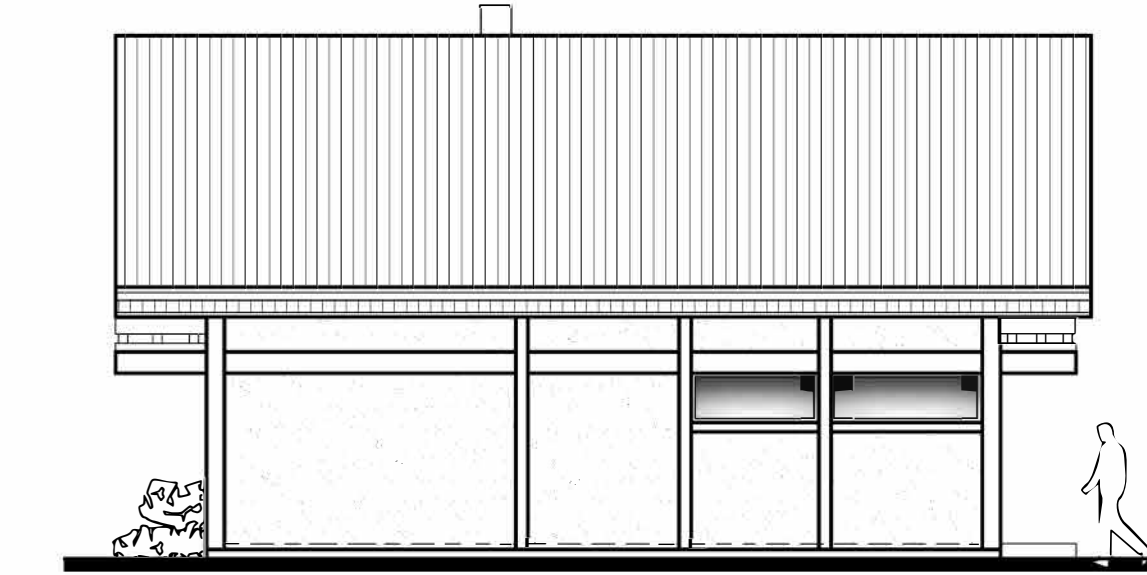

**ANSICHT VON OSTEN**

**ANSICHT VON SÜDEN**

**ANSICHT VON WESTEN**

**ANSICHT VON NORDEN**

Kontakt

Kurth-Haus  
Andre' Kurth  
Am Riesenfuß 1b  
01796 Pirmasens

Haben Sie Fragen?  
+49 3501 52 26 91

Schreiben Sie eine E-Mail:  
info@kurth-haus.de