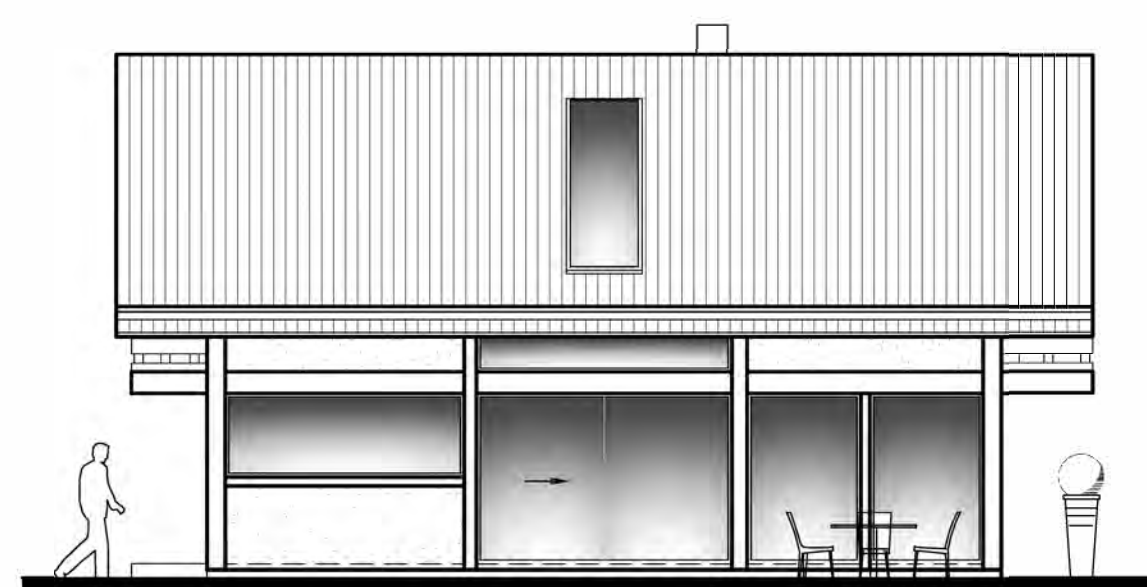

**ANSICHT VON OSTEN**

**ANSICHT VON SÜDEN**

**ANSICHT VON WESTEN**

**ANSICHT VON NORDEN**

Kontakt

Kurth-Haus  
Andre' Kurth  
Am Riesenfuß 1b  
01796 Pirmasens

Haben Sie Fragen?  
+49 3501 52 26 91

Schreiben Sie eine E-Mail:  
info@kurth-haus.de